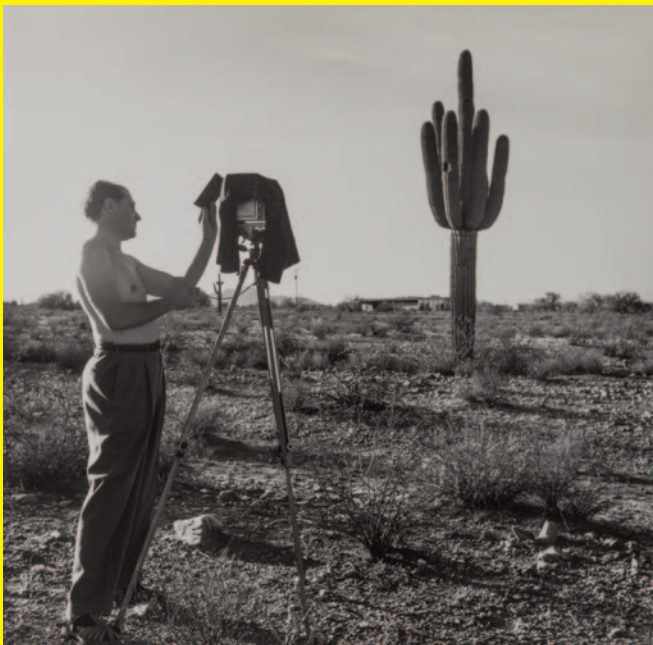

JULIUS SHULMAN &
JÜRGEN NOGAI
NOT ONLY
ARCHITECTURE
11 | 11 | 22-13 | 01 | 23

F15

Julius Shulman in the fifties in the Mojave Desert, California

Zur Neueröffnung der F15 Gallery
mit einer Ausstellung zur internationalen Fotokunst,
laden wir am Freitag, den 11.11.22 um 18 Uhr ein.

PHOTOGRAPHY

JULIUS SHULMAN & JUERGEN NOGAI L.A.
NOT ONLY ARCHITECTURE

F15

Die Ausstellung zeigt hauptsächlich Architektur-
fotografien des amerikanischen Modernism,
für die Julius Shulman (1910–2009) als einer der
bedeutendsten Fotografen weltweit gilt. In seinen
durchkonstruierten Bildern erschuf er auch
idealisierte Momentaufnahmen der Lebensweise
ihrer Bewohner. In der letzten Dekade seines
Lebens arbeitete er mit dem deutschen
Fotografen Jürgen Nogai als gleichberechtigtem
Partner an mehr als 180 Foto-Projekten.